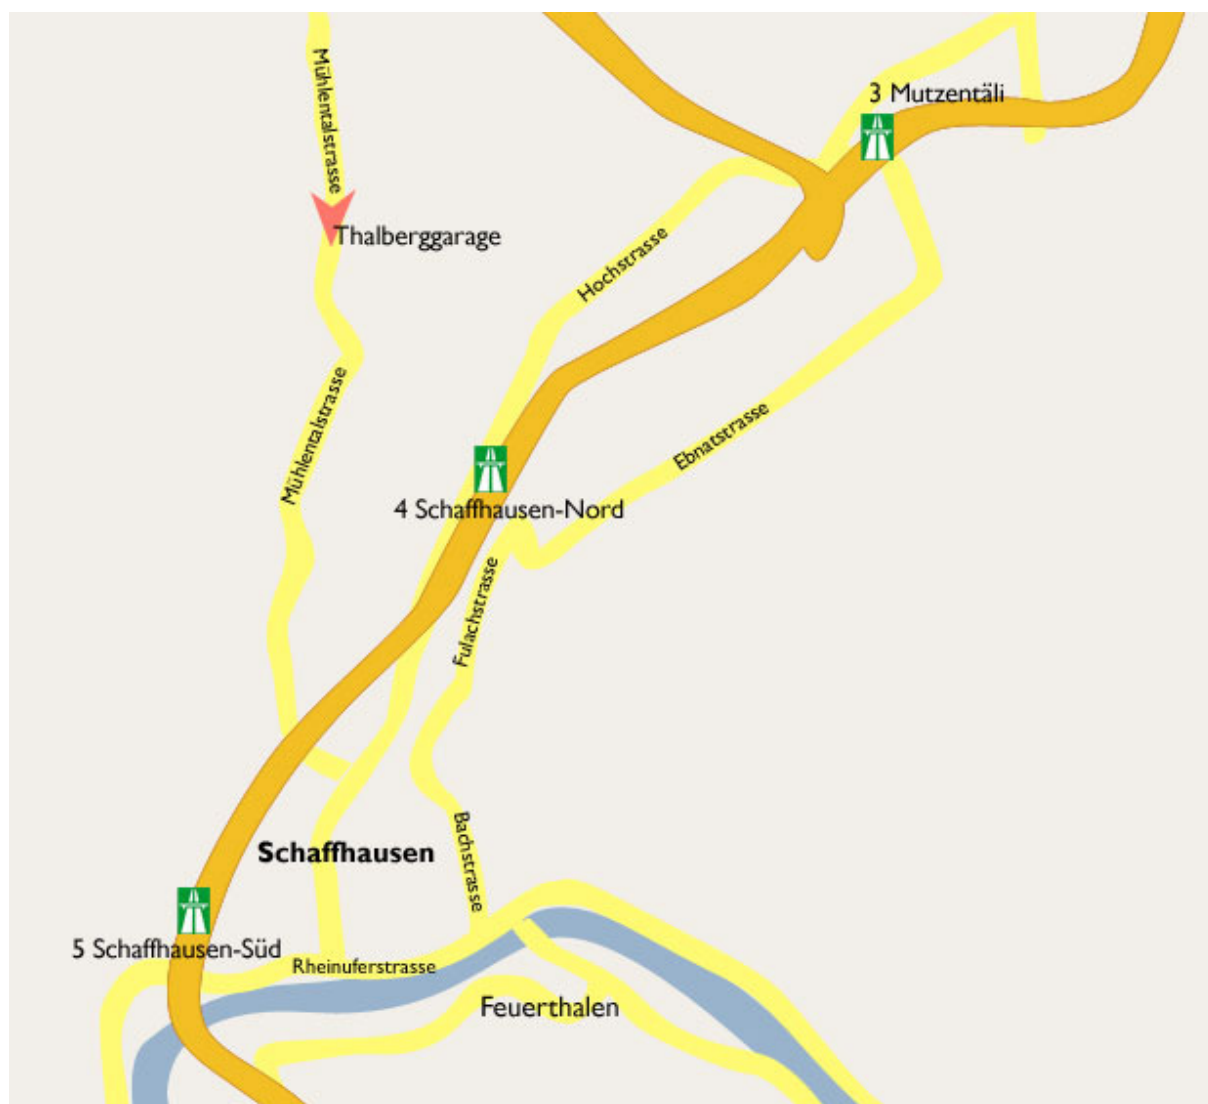

Thalberg Garage GmbH

So kommen Sie zu uns:

Mit dem Auto:

Von Süden her (Zürich/Winterthur):

- N4 Ausfahrt Schaffhausen Süd
- Rechts abbiegen in Richtung Zentrum
- An der ersten Kreuzung links abbiegen, Richtung Bahnhof/Breite
- Im Kreisverkehr die 2. Ausfahrt nehmen, Richtung Spital
- Im nächsten Kreisverkehr 2. Ausfahrt Richtung Mühlental
- Folgen Sie nun 2 Km dieser Strasse bis Sie rechts die Thalberg Garage sehen.

Von Norden her (Thayngen):

- N4 Richtung Barga, Ausfahrt Schweizersbild

- Nach Ausfahrt rechts abbiegen
- Links einspuren und nach 50 m links abbiegen Richtung Merishausen
- Folgen Sie dieser Strasse bis zum Kreisverkehr
- Im Kreisverkehr 2. Ausfahrt Richtung Stadtzentrum
- Folgen Sie nun 500 m dieser Strasse bis Sie links die Thalberg Garage sehen

Mit dem öffentlichen Verkehr:

Bus Nr. 45 ab Bahnhof Schaffhausen Richtung Bargaen - Haltestelle Talberg.
oder

Stadtbus Nr. 4 bis Haltestelle Birch, dann zu Fuss bis zur Thalberg Garage.

Thalberg Garage GmbH